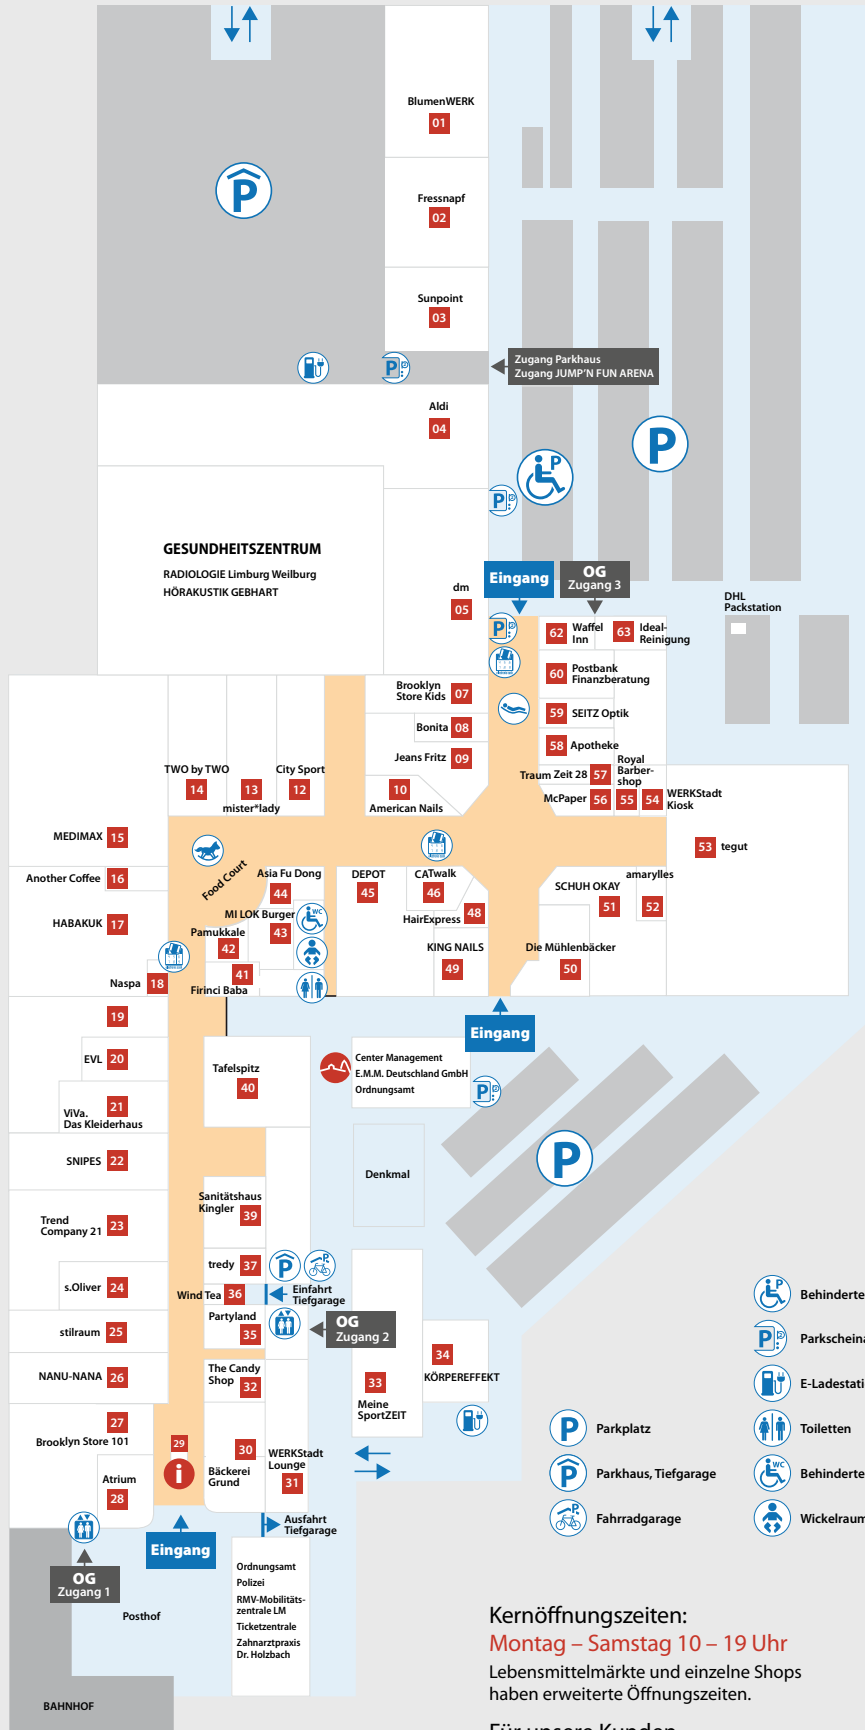

WIR FREUEN UNS AUF SIE!

EG

- Aldi 04
- amarylles 52
- American Nails 10
- Another Coffee 16
- Apotheke 58
- Asia Fu Dong 44
- Atrium 28
- Bäckerei Grund 30
- BlumenWERK 01
- Bonita 08
- Brooklyn Store 101 27
- Brooklyn Store Kids 07
- CATwalk 46
- City Sport 12
- DEPOT 45
- Die Mühlenbäcker 50
- dm 05
- EVL 20
- Firinci Baba 41
- Fressnapf 02
- HABAKUK 17
- HairExpress 48
- Ideal-Reinigung 63
- Jeans Fritz 09
- KING NAILS 49
- KÖRPEREFFEKT 34
- McPaper 56
- MEDIMAX 15
- Meine SportZEIT 33
- MI LOK Burger 43
- mister*lady 13
- NANU-NANA 26
- Naspa 18
- Pamukkale 42
- Partyland 35
- Postbank Finanzberatung 60
- Royal Barbershop 55
- s.Oliver 24
- Sanitätshaus Kingler 39
- SCHUH OKAY 51
- SEITZ Optik 59
- SNIPES 22
- stilraum 25
- Sunpoint 03
- Tafelspitz 40
- tegut 53
- The Candy Shop* 32
- Traum Zeit 28 57
- tredy 37
- Trend Company 21 23
- TWO by TWO 14
- ViVa. Das Kleiderhaus 21
- Waffel Inn 62
- WERKStadt Kiosk 54
- WERKStadt Lounge 31
- Wind Tea 36

OG

- Zugang 1 (Bahnhofplatz 1a)
- Augenärzte Dr. Kirchner-Pauli und Dr. Becker
- Bildungszentrum für Gesundheits- und Sozialberufe
- Caritasverband für den Bezirk Limburg e.V.
- DENTHALIA
- Dres. B. & A. Thaler Zahnarztpraxis/ Meisterlabor
- Restaurant 360°
- TeamEscape Limburg
- THM StudiumPlus
- Wissenswind

- Zugang 3 (Joseph-Schneider-Str. 1)
- Lahn-Post
- Zugang Parkhaus
- JUMP'N FUN ARENA

- Behinderten-Parkplatz
- Lift, Aufzug
- Geldautomat
- Parkscheinautomat
- E-Ladestation
- Spielbereich
- Massagestühle
- Toiletten
- Behinderten-WC
- Center Management
- Wickelraum
- Info Point
- Parkplatz
- Parkhaus, Tiefgarage
- Fahrradgarage

Kernöffnungszeiten:
Montag – Samstag 10 – 19 Uhr
 Lebensmittelmärkte und einzelne Shops haben erweiterte Öffnungszeiten.
 Für unsere Kunden
 90 Min. kostenloses Parken
 900 Parkplätze

WERKStadt Limburg
 Center Management
 Bahnhofplatz 2d
 65549 Limburg
 Telefon 06431 2880765