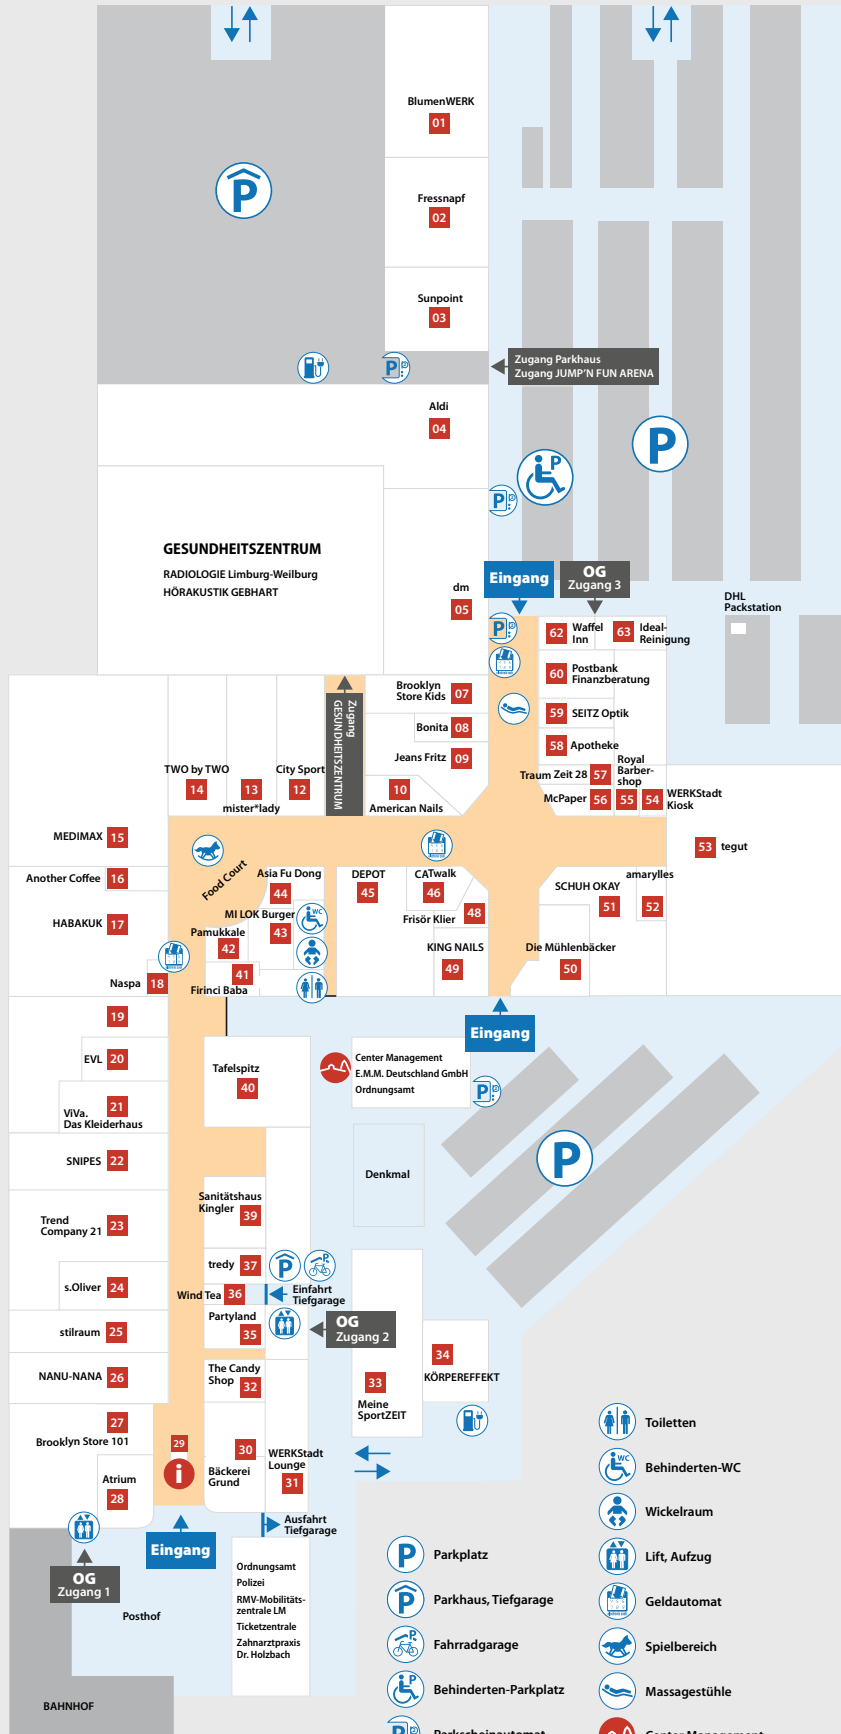

## EG

- Aldi 04
- amarylles 52
- American Nails 10
- Another Coffee 16
- Apotheke 58
- Asia Fu Dong 44
- Atrium 28
- Bäckerei Grund 30
- BlumenWERK 01
- Bonita 08
- Brooklyn Store 101 27
- Brooklyn Store Kids 07
- CATwalk 46
- City Sport 12
- DEPOT 45
- Die Mühlenbäcker 50
- dm 05
- EVL 20
- Firinci Baba 41
- Fressnapf 02
- Frisör Klier 48
- HABAKUK 17
- Ideal-Reinigung 63
- Jeans Fritz 09
- KING NAILS 49
- KÖRPEREFFEKT 34
- McPaper 56
- MEDIMAX 15
- Another Coffee 16
- HABAKUK 17
- mister\*lady 13
- NANU-NANA 26
- Naspa 18
- Naspa 19
- Pamukkale 42
- EVL 20
- Viva. Das Kleiderhaus 21
- SNIPES 22
- Trend Company 21 23
- s.Oliver 24
- stilraum 25
- Sunpoint 03
- Tafelspitz 40
- NANU-NANA 26
- Brooklyn Store 101 27
- Atrium 28
- Waffel Inn 62
- WERKStadt Kiosk 54
- WERKStadt Lounge 31
- Wind Tea 36

## OG

- Zugang 1**  
(Bahnhofsplatz 1a)
- Augenärzte Dr. Kirchner-Pauli und Dr. Becker
- Bildungszentrum für Gesundheits- und Sozialberufe
- Caritasverband für den Bezirk Limburg e.V.
- DENTHALIA
- Dres. B. & A. Thaler
- Zahnarztpraxis/ Meisterlabor
- Restaurant 360°
- TeamEscape Limburg
- THM StudiumPlus
- Wissenswind

- Zugang 2**  
(Bahnhofsplatz 2a)
- Anwaltskanzlei Markus Bittner
- BARMER
- Caritasverband für den Bezirk Limburg e.V. – Personalverwaltung/ Baumanagement
- Diakonisches Werk Limburg-Weilburg
- HNO Zentrum Taunus
- Kulturenwerkstatt
- Praxis Sterebogen

**Kernöffnungszeiten:**  
Montag – Samstag 10 – 19 Uhr  
Lebensmittelmärkte und einzelne Shops haben erweiterte Öffnungszeiten.

Für unsere Kunden  
90 Min. kostenloses Parken  
900 Parkplätze

[werkstadt-limburg.de](http://werkstadt-limburg.de)